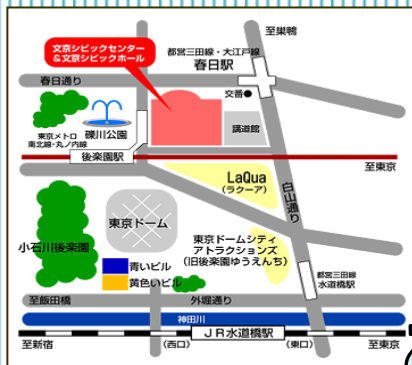

# 夏の自由課題研究

夏の自由研究、何をしようかな・・・？

毎年困っているキミ！つばさクラブがお手伝いします！

実験

日時 8/9 (土) 開場 9時40分～ 閉館 17時  
会場 文京シビックセンター 4階シルバーホール  
(東京都文京区春日 1-16-21)

対象 小中学生  
内容 ①「工作に挑戦！」  
②「実験に挑戦！」(各講座毎に500円が必要です)

持ち物 筆記用具、製作した作品などを持ち帰るための袋類

申込方法 NPO リスタのホームページ (<http://www.npo-resta.jp>) にて  
お申し込み専用フォーマットに必要事項をご入力下さい。

プログラム 次ページをご覧ください。

☆注意事項☆

- ①会場には駐車場はありません。公共交通機関をご利用下さい。
- ②食事等で発生したゴミは、ご家庭にお持ち帰り下さい。
- ③当日の緊急連絡先：090-3547-3132 (NPO リスタ) へお電話下さい。

★アクセス

東京メトロ 後楽園駅  
丸ノ内線 (4a・5番出口) 南北線 (5番出口) 徒歩1分  
都営地下鉄 春日駅 三田線・大江戸線  
(文京シビックセンター連絡口) 徒歩1分  
JR 総武線 水道橋駅東口 徒歩9分

ご兄弟姉妹やお友達のご参加も大歓迎！

お問い合わせは、NPO リスタ (03-5805-3320 月-土 10:00-18:00) まで。