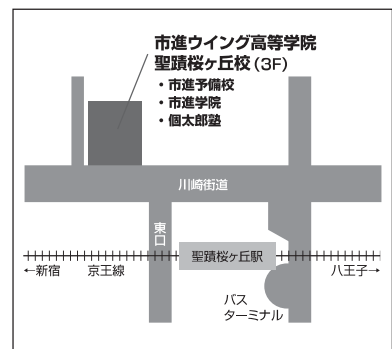

●会場へのアクセス

市進ウイング高等学院 聖蹟桜ヶ丘校4F(※)
(※)最寄り駅は、京王線聖蹟桜ヶ丘駅です