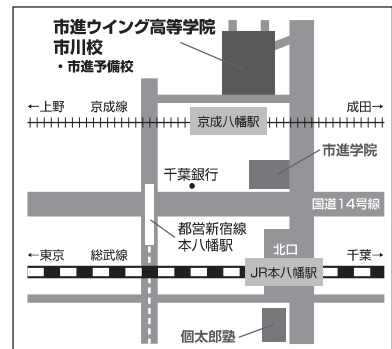

### ●会場へのアクセス

市進ウイング高等学院 市川校4F(※)  
(※)最寄り駅は、JR線/都営新宿線・本八幡駅、京成線・京成八幡駅です