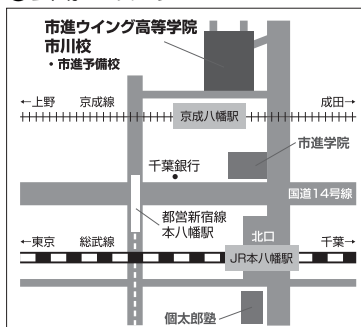

●会場へのアクセス

特定非営利活動法人 次世代育成フォーラム・リスタ

〒113-0033 東京都文京区本郷4-37-13

Tel/03-5805-3320 Fax/03-3813-2029

URL/http://www.npo-resta.jp OPEN/14:00~20:00

mail/info@npo-resta.jp

市進ウイング高等学院 市川校4F*

※最寄り駅は、JR線/都営新宿線・本八幡駅、京成線・京成八幡駅です